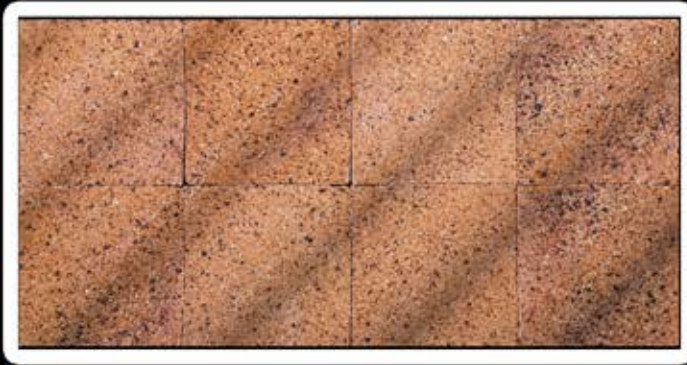

دورستون ۵. قرمز انگلیسی رندوم
55×190×30

کف فرش رُس زرد
200×200×30

فورشیدی گرانیتی گنبدی قرمز انگلیس
100×100×30

قرمز انگلیسی رندوم
100×100×30

گرانیتی رندوم
100×100×30

کف فرش قرمز انگلیسی رندوم
200×200×30

کف فرش گرانیتی رندوم
200×200×30

موجدار گرانیتی
100×100×30

موجدار قرمز انگلیسی
100×100×30

هالی گرانیتی
55×220×27

هالی قرمز انگلیسی
55×220×27

پلاک رُس زرد
80×240×24

شیل گلبهی تیره
70×310×27

شیل گلبهی روشن
70×310×27

شیل گلبهی زرد
70×310×27