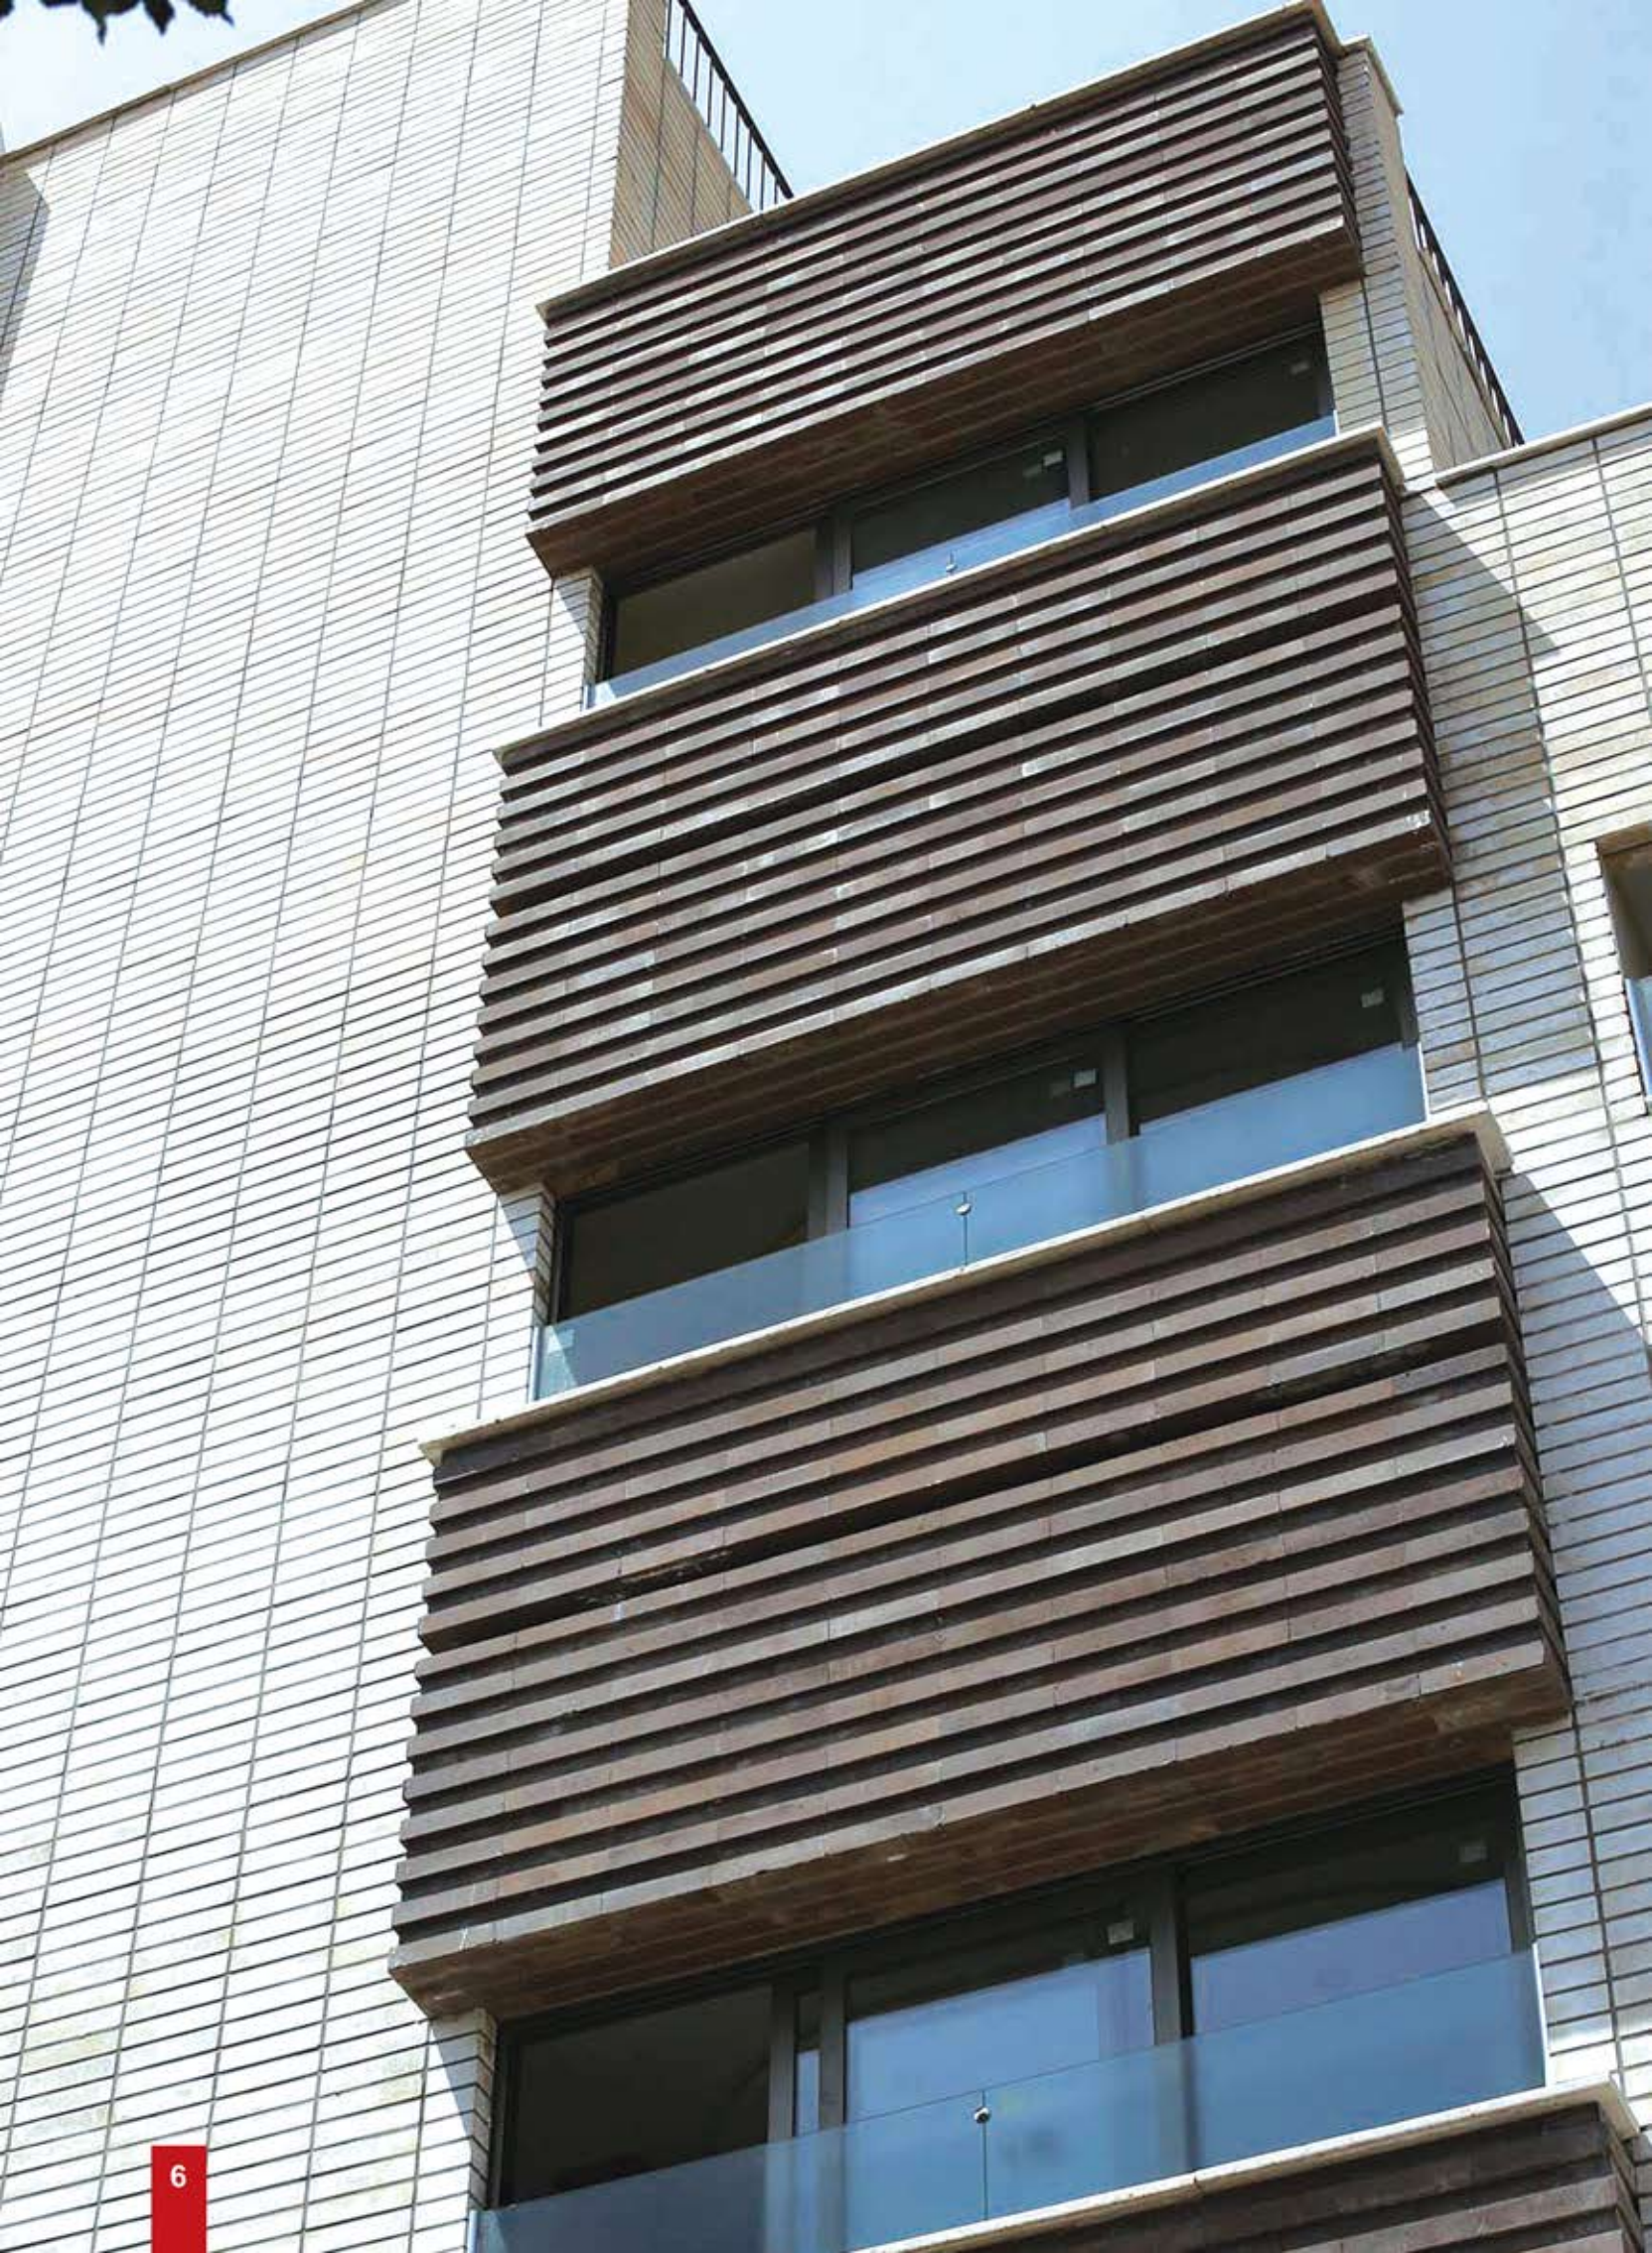

گرانیته تیره
55×260×27