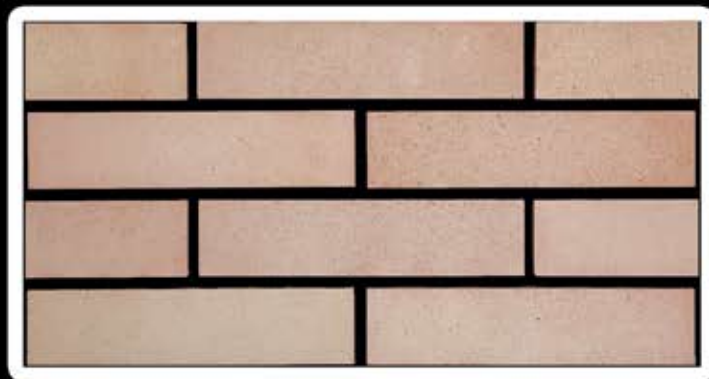

موجدار گرانیتی
100×100×30

موجدار قرمز انگلیسی
100×100×30

هالی گرانیتی
55×220×27

هالی قرمز انگلیسی
55×220×27

پلاک رُس زرد
80×240×24

شیل گلبهی تیره
70×310×27

شیل گلبهی روشن
70×310×27

شیل گلبهی زرد
70×310×27