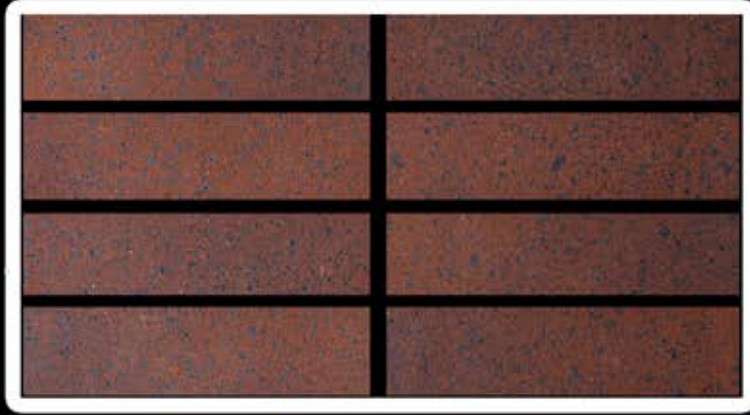

70×310×27

80×400×26

70×310×27

70×310×27