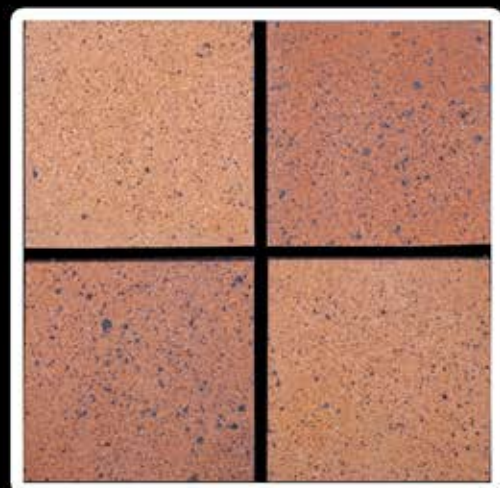

دورستون ۵. قرمز انگلیسی رندوم
55×190×30

کف فرش رُس زرد
200×200×30

فورشیدی گرانیتی گنبدی قرمز انگلیس
100×100×30

قرمز انگلیسی رندوم
100×100×30

گرانیتی رندوم
100×100×30

کف فرش قرمز انگلیسی رندوم
200×200×30

کف فرش گرانیتی رندوم
200×200×30