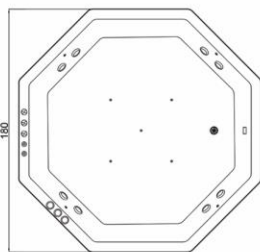

نیل

Model:
NILE
Code: LRJ05

Scaling:
Width 181 cm
length 87 cm
Height 63 cm

Left & Right
1

آرنو

Model:
ARNO
Code: LRJ18

Scaling:
Width 150 cm
length 90 cm
Height 58 cm

Left & Right
1

اکسین
 دارای گواهینامه
 ثبت طرح صنعتی

Model:
OXIN
 Code: LRJ29

Scaling:
 Width 180 cm
 length 180 cm
 Height 75 cm
 Termowood

ساید

Model:
SIDE
 Code: LRJ26

Scaling:
 Width 175 cm
 length 120 cm
 Height 62 cm

اکسین
 (توکار)
 بدون پانل

Model:
OXIN
 Code: LRJ29

Scaling:
 Width 180 cm
 length 180 cm
 Panel built in

مارون

Model:
MAROON
 Code: LRJ36

Scaling:
 Width 180 cm
 length 120 cm
 Height 65 cm

فلوریدا

Model:
FLORIDA
 Code: LRJ30

Scaling:
 Width 150 cm
 length 150 cm
 Height 75 cm
 Termowood
 Panel built in

مارون

Model:
MAROON
 Code: LRJ27

Scaling:
 170x120x70 cm
 160x110x65 cm

مارون
 (تفره)

Model:
MAROON
 Code: LRJ4-28

Scaling:
 Width 200 cm
 length 180 cm
 Height 75 cm
 Left & Right
 Termowood