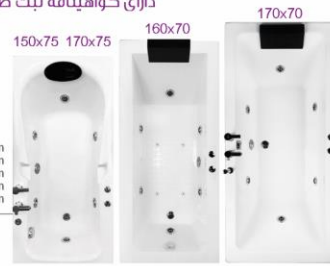

راک
دارای گواهینامه ثبت طرح صنعتی

Model:
ROCK
Code: LRJ01

Scaling:

Left & Right