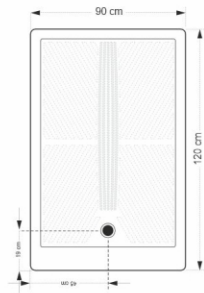

120 x 90
H: 18