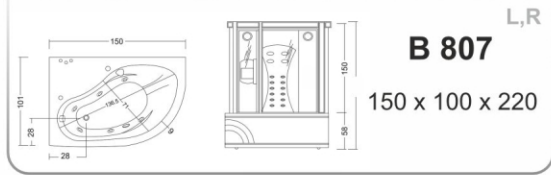

سونبا بخار

متعلقات جانبی از قبیل دوش سقفی، دوش دستی، ماساژور پا، هیدروشاوور، سیستم روشنایی و رادیو، تلفن، تلویزیون و پخش موسیقی