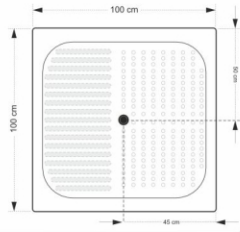

A 203

Shower tray: h 15 cm 80 x 80 x 195
 Shower encloser: 90 x 90 x 195
 H 180 cm
 Tempered: glass
 Drainage device (optional)

A 213

Shower tray: h 15 cm 120 x 80 x 195
 Shower encloser:
 H 180 cm
 Tempered: glass
 Drainage device (optional)

1280

Shower tray: h 35 cm 120 x 80 x 195
 Shower encloser:
 H 160 cm
 Tempered: glass
 Drainage device (optional)

9595

Shower tray: h 35 cm 95 x 95 x 195
 Shower encloser:
 H 160 cm
 Tempered: glass
 Drainage device (optional)

1302

1303

1304

1107

1502

1501

پارتیشن (دوردوشی): قابل سفارش با ابعاد مختلف و در مدل های مختلف فریم : فریم کروم، فریم مشکی، فریم سفید، فریم طلایی/سونا خشک همراه با هیتر با چوب لمبه درجه یک در ابعاد مختلف

سونا خشک/پارتیشن حمام

3028
80 x 80
90 x 90
70 x 70
H: 17

100 x 100
H: 18

203
80 x 80
90 x 90
100 x 100
H: 17

213
120 x 80
H: 17
L,R

9595
95 x 95
H: 35

100 x 90
H: 18

100 x 80
H: 17

120 x 90
140 x 90
H: 17