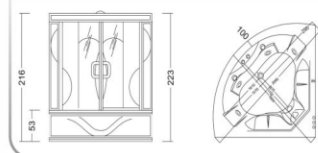

150 x 150 x 225

Veniz

150 x 150 x 220

150 x 150 x 220

- BW 007 150 x 150 x 220 cm
- BW 008 130 x 130 x 220 cm
- BW 009 100 x 90 x 220 cm
- BW 010 110 x 90 x 220 cm
- BW 011 140 x 90 x 220 cm

130 x 130 x 225

130 x 130 x 222

150 x 100 x 220

150 x 100 x 225