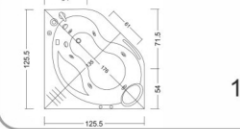

س زینا آب

2023
NEW COLLECTIONS

Escalia L,R
170 x 70 x 55
160 x 70 x 55
150 x 70 x 55
140 x 70 x 55

Erica L,R
170 x 80 x 60

Prime L,R
170 x 75/85 x 60

Pristila L,R
170 x 75 x 60

Symphony L,R
170 x 75 x 60

Prestige L,R
170 x 70/85 x 60
160 x 70/85 x 60

Prince 170 L,R
170 x 90 x 60

Prince 180 L,R
180 x 90 x 60

Delta
125 x 125 x 60

Super Silvia L,R
150 x 100 x 60

Bermuda 130
130 x 130 x 65

Bermuda 150
150 x 150 x 60

Libra
150 x 150 x 70

Real
150 x 150 x 60