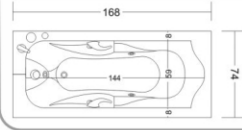

س زینا آب

2023
NEW COLLECTIONS

Escalia L,R
170 x 70 x 55
160 x 70 x 55
150 x 70 x 55
140 x 70 x 55

Erica L,R
170 x 80 x 60

Prime L,R
170 x 75/85 x 60

Pristila L,R
170 x 75 x 60

Symphony L,R
170 x 75 x 60

Prestige L,R
170 x 70/85 x 60
160 x 70/85 x 60

Prince 170 L,R
170 x 90 x 60

Prince 180 L,R
180 x 90 x 60

Delta
125 x 125 x 60

Super Silvia L,R
150 x 100 x 60

Bermuda 130
130 x 130 x 65

Bermuda 150
150 x 150 x 60

Libra
150 x 150 x 70

Real
150 x 150 x 60

170 x 85 x 77

717 L,R

160 x 60/80 x 60

777 L,R

170 x 110/70 x 60

767 R

170 x 80 x 60

747 L
170 x 90 x 68

SPA 190

190 x 160 x 100 cm

- 1 Neck
- 2 Shoulders
- 3 Back
- 4 Lower Back
- 5 Legs
- 6 Hands and wrists
- 7 Calves
- 8 Feet

SPA 200	SPA 190	مشخصات
		
۵ الی ۶ نفر	۳ الی ۴ نفر	ظرفیت
۳ نفر	۲ نفر	نشیمن گاه
۲ نفر	۱ نفر	استراحتگاه
۲۰۰ × ۲۰۰ × ۱۰۰ cm	۱۹۰ × ۱۶۰ × ۱۰۰ cm	ابعاد
۱۳۰۰ لیتر	۷۵۰ لیتر	حجم آب
۲۹۰ کیلوگرم	۱۵۰ کیلوگرم	وزن خالص
220 - 240 V / 50 - 60 Hz	220 - 240 V / 50 - 60 Hz	اتصالات الکترونیکی
6,5 kW - 40 A	6,5 kW - 40 A	حداکثر مصرف برق
۳ عدد	۳ عدد	زیر سری
۴۲ عدد	۳۰ عدد	جت های کیت ساده
۴۱ عدد	۴۰ عدد	جت های کیت اسپا
۱ عدد ۱/۵ اسب	۱ عدد ۱/۵ اسب	پمپ بلوئر
۱ عدد پمپ ۵/۵ اسب	۱ عدد پمپ ۵/۵ اسب	تصفیه آب
۲ عدد ۱/۵ اسب	۲ عدد ۱/۵ اسب	پمپ کیت ساده
۱ عدد ۲ اسب	۱ عدد ۲ اسب	پمپ کیت اسپا
✓	✓	چراغ هفت رنگ
✓	✓	سیستم صوتی
✓	✓	آبشار
✓	✓	هیتر
		جنس ورق داخلی
		جنس ورق وارداتی
		رنگ ورق داخلی
		رنگ ورق وارداتی