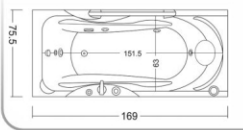

س زینا آب

2023
NEW COLLECTIONS

Escalia L,R
170 x 70 x 55
160 x 70 x 55
150 x 70 x 55
140 x 70 x 55

Erica L,R
170 x 80 x 60

Prime L,R
170 x 75/85 x 60

Pristila L,R
170 x 75 x 60

Symphony L,R
170 x 75 x 60

Prestige L,R
170 x 70/85 x 60
160 x 70/85 x 60

SPA 190

190 x 160 x 100 cm

- 1 Neck
- 2 Shoulders
- 3 Back
- 4 Lower Back
- 5 Legs
- 6 Hands and wrists
- 7 Calves
- 8 Feet

SPA 200	SPA 190	مشخصات
		
۵ الی ۶ نفر	۳ الی ۴ نفر	ظرفیت
۳ نفر	۲ نفر	نشیمن گاه
۲ نفر	۱ نفر	استراحتگاه
۲۰۰ × ۲۰۰ × ۱۰۰ cm	۱۹۰ × ۱۶۰ × ۱۰۰ cm	ابعاد
۱۳۰۰ لیتر	۷۵۰ لیتر	حجم آب
۲۹۰ کیلوگرم	۱۵۰ کیلوگرم	وزن خالص
220 - 240 V / 50 - 60 Hz	220 - 240 V / 50 - 60 Hz	اتصالات الکترونیکی
6,5 kW - 40 A	6,5 kW - 40 A	حداکثر مصرف برق
۳ عدد	۳ عدد	زیر سری
۴۲ عدد	۳۰ عدد	جت های کیت ساده
۴۱ عدد	۴۰ عدد	جت های کیت اسپا
۱ عدد ۱/۵ اسب	۱ عدد ۱/۵ اسب	پمپ بلوئر
۱ عدد پمپ ۵/۵ اسب	۱ عدد پمپ ۵/۵ اسب	تصفیه آب
۲ عدد ۱/۵ اسب	۲ عدد ۱/۵ اسب	پمپ کیت ساده
۱ عدد ۲ اسب	۱ عدد ۲ اسب	پمپ کیت اسپا
✓	✓	چراغ هفت رنگ
✓	✓	سیستم صوتی
✓	✓	آبشار
✓	✓	هیتر
		جنس ورق داخلی
		جنس ورق وارداتی
		رنگ ورق داخلی
		رنگ ورق وارداتی