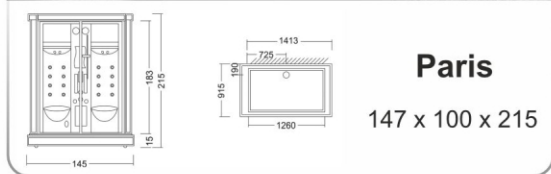

سونبا بخار

متعلقات جانبی از قبیل دوش سقفی، دوش دستی، ماساژور پا، هیدروشاوور، سیستم روشنایی و رادیو، تلفن، تلویزیون و پخش موسیقی