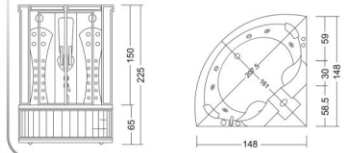

Montreal

150 x 150 x 225