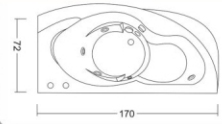

Opera 2 L,R

170 x 70/90 x 70