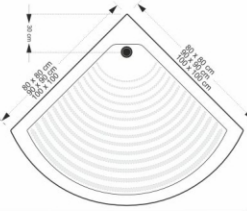

A 203

Shower tray: h 15 cm 80 x 80 x 195
 Shower encloser: 90 x 90 x 195
 H 180 cm
 Tempered: glass
 Drainage device (optional)

A 213

Shower tray: h 15 cm 120 x 80 x 195
 Shower encloser:
 H 180 cm
 Tempered: glass
 Drainage device (optional)

1280

Shower tray: h 35 cm 120 x 80 x 195
 Shower encloser:
 H 160 cm
 Tempered: glass
 Drainage device (optional)

9595

Shower tray: h 35 cm 95 x 95 x 195
 Shower encloser:
 H 160 cm
 Tempered: glass
 Drainage device (optional)

1302

1303

1304

1107

1502

1501

پارتیشن (دوردوشی): قابل سفارش با ابعاد مختلف و در مدل های مختلف فریم : فریم کروم، فریم مشکی، فریم سفید، فریم طلایی/سونا خشک همراه با هیتر با چوب لمبه درجه یک در ابعاد مختلف

سونا خشک/پارتیشن حمام

3028
80 x 80
90 x 90
70 x 70
H: 17

100 x 100
H: 18

203
80 x 80
90 x 90
100 x 100
H: 17

213
120 x 80
H: 17
L,R

9595
95 x 95
H: 35

100 x 90
H: 18

100 x 80
H: 17

120 x 90
140 x 90
H: 17