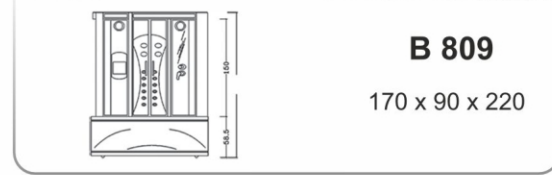

سونبا بخار

متعلقات جانبی از قبیل دوش سقفی، دوش دستی، ماساژور پا، هیدروشاوور، سیستم روشنایی و رادیو، تلفن، تلویزیون و پخش موسیقی