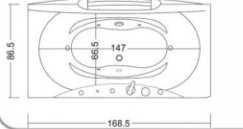

س زینا آب

2023
NEW COLLECTIONS

Escalia L,R
170 x 70 x 55
160 x 70 x 55
150 x 70 x 55
140 x 70 x 55

Erica L,R
170 x 80 x 60

Prime L,R
170 x 75/85 x 60

Pristila L,R
170 x 75 x 60

Symphony L,R
170 x 75 x 60

Prestige L,R
170 x 70/85 x 60
160 x 70/85 x 60

Prince 170 L,R
170 x 90 x 60

Prince 180 L,R
180 x 90 x 60

Delta
125 x 125 x 60

Super Silvia L,R
150 x 100 x 60

Bermuda 130
130 x 130 x 65

Bermuda 150
150 x 150 x 60

Libra
150 x 150 x 70

Real
150 x 150 x 60

SPA 190

190 x 160 x 100 cm

- 1 Neck
- 2 Shoulders
- 3 Back
- 4 Lower Back
- 5 Legs
- 6 Hands and wrists
- 7 Calves
- 8 Feet

SPA 200	SPA 190	مشخصات
		
۵ الی ۶ نفر	۳ الی ۴ نفر	ظرفیت
۳ نفر	۲ نفر	نشیمن گاه
۲ نفر	۱ نفر	استراحتگاه
۲۰۰ × ۲۰۰ × ۱۰۰ cm	۱۹۰ × ۱۶۰ × ۱۰۰ cm	ابعاد
۱۳۰۰ لیتر	۷۵۰ لیتر	حجم آب
۲۹۰ کیلوگرم	۱۵۰ کیلوگرم	وزن خالص
220 - 240 V / 50 - 60 Hz	220 - 240 V / 50 - 60 Hz	اتصالات الکترونیکی
6,5 kW - 40 A	6,5 kW - 40 A	حداکثر مصرف برق
۳ عدد	۳ عدد	زیر سری
۴۲ عدد	۳۰ عدد	جت های کیت ساده
۴۱ عدد	۴۰ عدد	جت های کیت اسپا
۱ عدد ۱/۵ اسب	۱ عدد ۱/۵ اسب	پمپ بلوئر
۱ عدد پمپ ۵/۵ اسب	۱ عدد پمپ ۵/۵ اسب	تصفیه آب
۲ عدد ۱/۵ اسب	۲ عدد ۱/۵ اسب	پمپ کیت ساده
۱ عدد ۲ اسب	۱ عدد ۲ اسب	پمپ کیت اسپا
✓	✓	چراغ هفت رنگ
✓	✓	سیستم صوتی
✓	✓	آبشار
✓	✓	هیتر
		جنس ورق داخلی
		جنس ورق وارداتی
		رنگ ورق داخلی
		رنگ ورق وارداتی