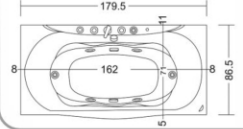

س زینا آب

2023
NEW COLLECTIONS

Escalia L,R
170 x 70 x 55
160 x 70 x 55
150 x 70 x 55
140 x 70 x 55

Erica L,R
170 x 80 x 60

Prime L,R
170 x 75/85 x 60

Pristila L,R
170 x 75 x 60

Symphony L,R
170 x 75 x 60

Prestige L,R
170 x 70/85 x 60
160 x 70/85 x 60

Prince 170 L,R
170 x 90 x 60

Prince 180 L,R
180 x 90 x 60

Delta
125 x 125 x 60

Super Silvia L,R
150 x 100 x 60

Bermuda 130
130 x 130 x 65

Bermuda 150
150 x 150 x 60

Libra
150 x 150 x 70

Real
150 x 150 x 60

SPA 190

190 x 160 x 100 cm

- 1 Neck
- 2 Shoulders
- 3 Back
- 4 Lower Back
- 5 Legs
- 6 Hands and wrists
- 7 Calves
- 8 Feet

SPA 200	SPA 190	مشخصات
		
۵ الی ۶ نفر	۳ الی ۴ نفر	ظرفیت
۳ نفر	۲ نفر	نشیمن گاه
۲ نفر	۱ نفر	استراحتگاه
۲۰۰ × ۲۰۰ × ۱۰۰ cm	۱۹۰ × ۱۶۰ × ۱۰۰ cm	ابعاد
۱۳۰۰ لیتر	۷۵۰ لیتر	حجم آب
۲۹۰ کیلوگرم	۱۵۰ کیلوگرم	وزن خالص
220 - 240 V / 50 - 60 Hz	220 - 240 V / 50 - 60 Hz	اتصالات الکترونیکی
6,5 kW - 40 A	6,5 kW - 40 A	حداکثر مصرف برق
۳ عدد	۳ عدد	زیر سری
۴۲ عدد	۳۰ عدد	جت های کیت ساده
۴۱ عدد	۴۰ عدد	جت های کیت اسپا
۱ عدد ۱/۵ اسب	۱ عدد ۱/۵ اسب	پمپ بلوئر
۱ عدد پمپ ۵/۵ اسب	۱ عدد پمپ ۵/۵ اسب	تصفیه آب
۲ عدد ۱/۵ اسب	۲ عدد ۱/۵ اسب	پمپ کیت ساده
۱ عدد ۲ اسب	۱ عدد ۲ اسب	پمپ کیت اسپا
✓	✓	چراغ هفت رنگ
✓	✓	سیستم صوتی
✓	✓	آبشار
✓	✓	هیتر
		جنس ورق داخلی
		جنس ورق وارداتی
		رنگ ورق داخلی
		رنگ ورق وارداتی