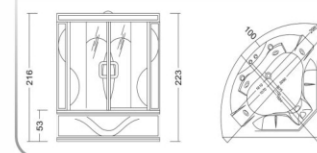

150 x 150 x 220

B 816