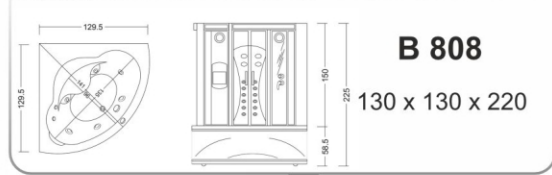

سونبا بخار

متعلقات جانبی از قبیل دوش سقفی، دوش دستی، ماساژور پا، هیدروشاوور، سیستم روشنایی و رادیو، تلفن، تلویزیون و پخش موسیقی