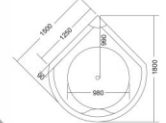

170 x 70/90 x 70

170 x 70/90 x 70

175 x 120 x 85

180 x 120 x 60

180 x 120 x 60 L,R

Whale

150 x 150 x 136

180 x 180 x 98

200 x 200 x 75

180 x 180 x 75

180 x 180 x 75

170 x 80 x 60

170 x 85 x 77

160 x 60/80 x 60

170 x 110/70 x 60

170 x 80 x 60