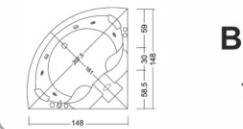

س زینا آب

2023
NEW COLLECTIONS

Escalia L,R
170 x 70 x 55
160 x 70 x 55
150 x 70 x 55
140 x 70 x 55

Erica L,R
170 x 80 x 60

Prime L,R
170 x 75/85 x 60

Pristila L,R
170 x 75 x 60

Symphony L,R
170 x 75 x 60

Prestige L,R
170 x 70/85 x 60
160 x 70/85 x 60

Prince 170 L,R
170 x 90 x 60

Prince 180 L,R
180 x 90 x 60

Delta
125 x 125 x 60

Super Silvia L,R
150 x 100 x 60

Bermuda 130
130 x 130 x 65

Bermuda 150
150 x 150 x 60

Libra
150 x 150 x 70

Real
150 x 150 x 60