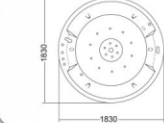

Zebra

180 x 180 x 75