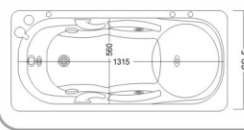

س زینا آب

2023
NEW COLLECTIONS

Escalia L,R
170 x 70 x 55
160 x 70 x 55
150 x 70 x 55
140 x 70 x 55

Erica L,R
170 x 80 x 60

Prime L,R
170 x 75/85 x 60

Pristila L,R
170 x 75 x 60

Symphony L,R
170 x 75 x 60

Prestige L,R
170 x 70/85 x 60
160 x 70/85 x 60

Prince 170 L,R
170 x 90 x 60

Prince 180 L,R
180 x 90 x 60

Delta
125 x 125 x 60

Super Silvia L,R
150 x 100 x 60

Bermuda 130
130 x 130 x 65

Bermuda 150
150 x 150 x 60

Libra
150 x 150 x 70

Real
150 x 150 x 60

SPA 190

190 x 160 x 100 cm

- 1 Neck
- 2 Shoulders
- 3 Back
- 4 Lower Back
- 5 Legs
- 6 Hands and wrists
- 7 Calves
- 8 Feet

SPA 200	SPA 190	مشخصات
		
۵ الی ۶ نفر	۳ الی ۴ نفر	ظرفیت
۳ نفر	۲ نفر	نشیمن گاه
۲ نفر	۱ نفر	استراحتگاه
۲۰۰ × ۲۰۰ × ۱۰۰ cm	۱۹۰ × ۱۶۰ × ۱۰۰ cm	ابعاد
۱۳۰۰ لیتر	۷۵۰ لیتر	حجم آب
۲۹۰ کیلوگرم	۱۵۰ کیلوگرم	وزن خالص
220 - 240 V / 50 - 60 Hz	220 - 240 V / 50 - 60 Hz	اتصالات الکترونیکی
6,5 kW - 40 A	6,5 kW - 40 A	حداکثر مصرف برق
۳ عدد	۳ عدد	زیر سری
۴۲ عدد	۳۰ عدد	جت های کیت ساده
۴۱ عدد	۴۰ عدد	جت های کیت اسپا
۱ عدد ۱/۵ اسب	۱ عدد ۱/۵ اسب	پمپ بلوئر
۱ عدد پمپ ۵/۵ اسب	۱ عدد پمپ ۵/۵ اسب	تصفیه آب
۲ عدد ۱/۵ اسب	۲ عدد ۱/۵ اسب	پمپ کیت ساده
۱ عدد ۲ اسب	۱ عدد ۲ اسب	پمپ کیت اسپا
✓	✓	چراغ هفت رنگ
✓	✓	سیستم صوتی
✓	✓	آبشار
✓	✓	هیتر
		جنس ورق داخلی
		جنس ورق وارداتی
		رنگ ورق داخلی
		رنگ ورق وارداتی