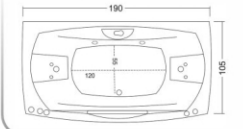

س زینا آب

2023
NEW COLLECTIONS

Escalia L,R
170 x 70 x 55
160 x 70 x 55
150 x 70 x 55
140 x 70 x 55

Erica L,R
170 x 80 x 60

Prime L,R
170 x 75/85 x 60

Pristila L,R
170 x 75 x 60

Symphony L,R
170 x 75 x 60

Prestige L,R
170 x 70/85 x 60
160 x 70/85 x 60

Prince 170 L,R
170 x 90 x 60

Prince 180 L,R
180 x 90 x 60

Delta
125 x 125 x 60

Super Silvia L,R
150 x 100 x 60

Bermuda 130
130 x 130 x 65

Bermuda 150
150 x 150 x 60

Libra
150 x 150 x 70

Real
150 x 150 x 60

Clio
190 x 105 x 72

Opera 2 L,R

170 x 70/90 x 70

Opera 1 L,R

170 x 70/90 x 70

Zodiac L,R

175 x 120 x 85

Elise L,R

170 x 85 x 77

717 L,R

160 x 60/80 x 60

777 L,R

170 x 110/70 x 60

767 R

170 x 80 x 60

747 L
170 x 90 x 68