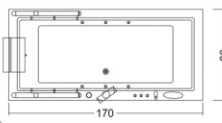

200 x 200 x 75

**Zebra
Thermo wood pane**

180 x 180 x 75

Zebra

180 x 180 x 75

707 L,R

170 x 80 x 60

727 L,R

170 x 85 x 77

717 L,R

160 x 60/80 x 60

777 L,R

170 x 110/70 x 60

767 R

170 x 80 x 60

747 L
170 x 90 x 68