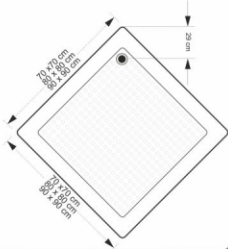

A 203

Shower tray: h 15 cm 80 x 80 x 195
 Shower encloser: 90 x 90 x 195
 H 180 cm
 Tempered: glass
 Drainage device (optional)

A 213

Shower tray: h 15 cm 120 x 80 x 195
 Shower encloser:
 H 180 cm
 Tempered: glass
 Drainage device (optional)

1280

Shower tray: h 35 cm 120 x 80 x 195
 Shower encloser:
 H 160 cm
 Tempered: glass
 Drainage device (optional)

9595

Shower tray: h 35 cm 95 x 95 x 195
 Shower encloser:
 H 160 cm
 Tempered: glass
 Drainage device (optional)

1302

1303

1304

1107

1502

1501

پارتیشن (دوردوشی): قابل سفارش با ابعاد مختلف و در مدل های مختلف فریم : فریم کروم، فریم مشکی، فریم سفید، فریم طلایی/سونا خشک همراه با هیتر با چوب لمبه درجه یک در ابعاد مختلف

سونا خشک/پارتیشن حمام

3028
80 x 80
90 x 90
70 x 70
H: 17

100 x 100
H: 18

203
80 x 80
90 x 90
100 x 100
H: 17

213
120 x 80
H: 17
L,R

9595
95 x 95
H: 35

100 x 90
H: 18

100 x 80
H: 17

120 x 90
140 x 90
H: 17