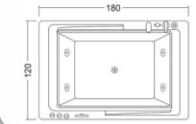

Clio
190 x 105 x 72

Opera 2 L,R

170 x 70/90 x 70

Opera 1 L,R

170 x 70/90 x 70

Zodiac L,R

175 x 120 x 85

Elise L,R