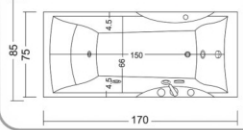

س زینا آب

2023
NEW COLLECTIONS

Escalia L,R
170 x 70 x 55
160 x 70 x 55
150 x 70 x 55
140 x 70 x 55

Erica L,R
170 x 80 x 60

Prime L,R
170 x 75/85 x 60

Pristila L,R
170 x 75 x 60

Symphony L,R
170 x 75 x 60

Prestige L,R
170 x 70/85 x 60
160 x 70/85 x 60

SPA 190

190 x 160 x 100 cm

- 1 Neck
- 2 Shoulders
- 3 Back
- 4 Lower Back
- 5 Legs
- 6 Hands and wrists
- 7 Calves
- 8 Feet

SPA 200	SPA 190	مشخصات
		
۵ الی ۶ نفر	۳ الی ۴ نفر	ظرفیت
۳ نفر	۲ نفر	نشیمن گاه
۲ نفر	۱ نفر	استراحتگاه
۲۰۰ × ۲۰۰ × ۱۰۰ cm	۱۹۰ × ۱۶۰ × ۱۰۰ cm	ابعاد
۱۳۰۰ لیتر	۷۵۰ لیتر	حجم آب
۲۹۰ کیلوگرم	۱۵۰ کیلوگرم	وزن خالص
220 - 240 V / 50 - 60 Hz	220 - 240 V / 50 - 60 Hz	اتصالات الکترونیکی
6,5 kW - 40 A	6,5 kW - 40 A	حداکثر مصرف برق
۳ عدد	۳ عدد	زیر سری
۴۲ عدد	۳۰ عدد	جت های کیت ساده
۴۱ عدد	۴۰ عدد	جت های کیت اسپا
۱ عدد ۱/۵ اسب	۱ عدد ۱/۵ اسب	پمپ بلوئر
۱ عدد پمپ ۵/۵ اسب	۱ عدد پمپ ۵/۵ اسب	تصفیه آب
۲ عدد ۱/۵ اسب	۲ عدد ۱/۵ اسب	پمپ کیت ساده
۱ عدد ۲ اسب	۱ عدد ۲ اسب	پمپ کیت اسپا
✓	✓	چراغ هفت رنگ
✓	✓	سیستم صوتی
✓	✓	آبشار
✓	✓	هیتر
		جنس ورق داخلی
		جنس ورق وارداتی
		رنگ ورق داخلی
		رنگ ورق وارداتی