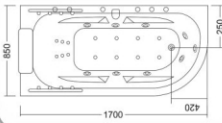

200 x 200 x 75

**Zebra
Thermo wood pane**

180 x 180 x 75

Zebra

180 x 180 x 75

707 L,R

170 x 80 x 60

727 L,R

170 x 85 x 77

717 L,R

160 x 60/80 x 60

777 L,R

170 x 110/70 x 60

767 R

170 x 80 x 60

747 L
170 x 90 x 68