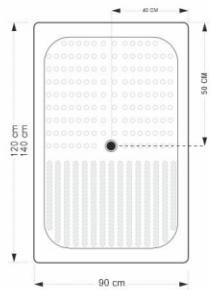

A 203

Shower tray: h 15 cm 80 x 80 x 195
 Shower encloser: 90 x 90 x 195
 H 180 cm
 Tempered: glass
 Drainage device (optional)

A 213

Shower tray: h 15 cm 120 x 80 x 195
 Shower encloser:
 H 180 cm
 Tempered: glass
 Drainage device (optional)

1280

Shower tray: h 35 cm 120 x 80 x 195
 Shower encloser:
 H 160 cm
 Tempered: glass
 Drainage device (optional)

9595

Shower tray: h 35 cm 95 x 95 x 195
 Shower encloser:
 H 160 cm
 Tempered: glass
 Drainage device (optional)

1302

1303

1304

1107

1502

1501

پارتیشن (دوردوشی): قابل سفارش با ابعاد مختلف و در مدل های مختلف فریم : فریم کروم، فریم مشکی، فریم سفید، فریم طلایی/سونا خشک همراه با هیتر با چوب لمبه درجه یک در ابعاد مختلف

سونا خشک/پارتیشن حمام

3028
80 x 80
90 x 90
70 x 70
H: 17

100 x 100
H: 18

203
80 x 80
90 x 90
100 x 100
H: 17

213
120 x 80
H: 17
L,R

9595
95 x 95
H: 35

100 x 90
H: 18

100 x 80
H: 17

120 x 90
140 x 90
H: 17