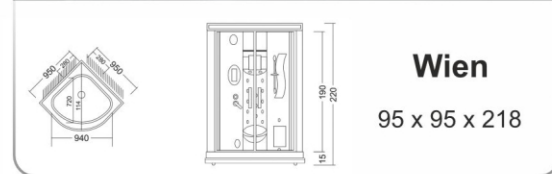

سونبا بخار

متعلقات جانبی از قبیل دوش سقفی، دوش دستی، ماساژور پا، هیدروشاوور، سیستم روشنایی و رادیو، تلفن، تلویزیون و پخش موسیقی