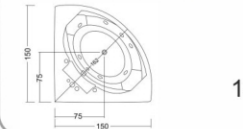

س زینا آب

2023
NEW COLLECTIONS

Escalia L,R
170 x 70 x 55
160 x 70 x 55
150 x 70 x 55
140 x 70 x 55

Erica L,R
170 x 80 x 60

Prime L,R
170 x 75/85 x 60

Pristila L,R
170 x 75 x 60

Symphony L,R
170 x 75 x 60

Prestige L,R
170 x 70/85 x 60
160 x 70/85 x 60

Prince 170 L,R
170 x 90 x 60

Prince 180 L,R
180 x 90 x 60

Delta
125 x 125 x 60

Super Silvia L,R
150 x 100 x 60

Bermuda 130
130 x 130 x 65

Bermuda 150
150 x 150 x 60

Libra
150 x 150 x 70

Real
150 x 150 x 60