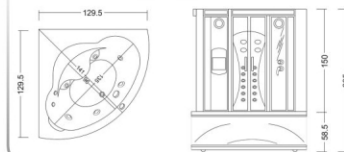

SPA 190

190 x 160 x 100 cm

- 1 Neck
- 2 Shoulders
- 3 Back
- 4 Lower Back
- 5 Legs
- 6 Hands and wrists
- 7 Calves
- 8 Feet

SPA 200	SPA 190	مشخصات
		
۵ الی ۶ نفر	۳ الی ۴ نفر	ظرفیت
۳ نفر	۲ نفر	نشیمن گاه
۲ نفر	۱ نفر	استراحتگاه
۲۰۰ × ۲۰۰ × ۱۰۰ cm	۱۹۰ × ۱۶۰ × ۱۰۰ cm	ابعاد
۱۳۰۰ لیتر	۷۵۰ لیتر	حجم آب
۲۹۰ کیلوگرم	۱۵۰ کیلوگرم	وزن خالص
220 - 240 V / 50 - 60 Hz	220 - 240 V / 50 - 60 Hz	اتصالات الکترونیکی
6,5 kW - 40 A	6,5 kW - 40 A	حداکثر مصرف برق
۳ عدد	۳ عدد	زیر سری
۴۲ عدد	۳۰ عدد	جت های کیت ساده
۴۱ عدد	۴۰ عدد	جت های کیت اسپا
۱ عدد ۱/۵ اسب	۱ عدد ۱/۵ اسب	پمپ بلوئر
۱ عدد پمپ ۵/۵ اسب	۱ عدد پمپ ۵/۵ اسب	تصفیه آب
۲ عدد ۱/۵ اسب	۲ عدد ۱/۵ اسب	پمپ کیت ساده
۱ عدد ۲ اسب	۱ عدد ۲ اسب	پمپ کیت اسپا
✓	✓	چراغ هفت رنگ
✓	✓	سیستم صوتی
✓	✓	آبشار
✓	✓	هیتر
		جنس ورق داخلی
		جنس ورق وارداتی
		رنگ ورق داخلی
		رنگ ورق وارداتی

Orbit

- BW 007 150 x 150 x 220 cm
- BW 008 130 x 130 x 220 cm
- BW 009 100 x 90 x 220 cm
- BW 010 110 x 90 x 220 cm
- BW 011 140 x 90 x 220 cm

Shanghi

130 x 130 x 225

Rome

130 x 130 x 222

Lyon

150 x 100 x 220