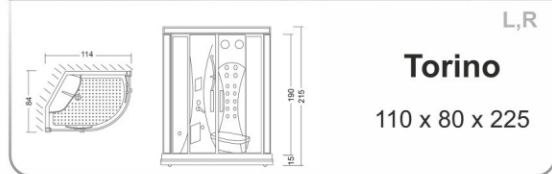

سونبا بخار

متعلقات جانبی از قبیل دوش سقفی، دوش دستی، ماساژور پا، هیدروشاوور، سیستم روشنایی و رادیو، تلفن، تلویزیون و پخش موسیقی