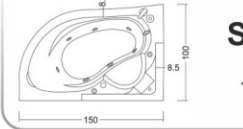

Super Silvia L,R
150 x 100 x 60