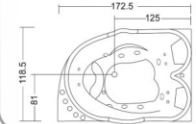

Clio
190 x 105 x 72

Opera 2 L,R

170 x 70/90 x 70

Opera 1 L,R

170 x 70/90 x 70

Zodiac L,R

175 x 120 x 85

Elise L,R