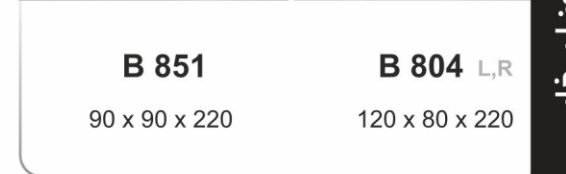

سونبا بخار

متعلقات جانبی از قبیل دوش سقفی، دوش دستی، ماساژور پا، هیدروشاوور، سیستم روشنایی و رادیو، تلفن، تلویزیون و پخش موسیقی