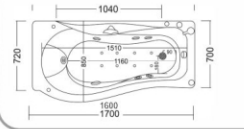

س زینا آب

2023
NEW COLLECTIONS

Escalia L,R
170 x 70 x 55
160 x 70 x 55
150 x 70 x 55
140 x 70 x 55

Erica L,R
170 x 80 x 60

Prime L,R
170 x 75/85 x 60

Pristila L,R
170 x 75 x 60

Symphony L,R
170 x 75 x 60

Prestige L,R
170 x 70/85 x 60
160 x 70/85 x 60

Prince 170 L,R
170 x 90 x 60

Prince 180 L,R
180 x 90 x 60

Delta
125 x 125 x 60

Super Silvia L,R
150 x 100 x 60

Bermuda 130
130 x 130 x 65

Bermuda 150
150 x 150 x 60

Libra
150 x 150 x 70

Real
150 x 150 x 60

SPA 190

190 x 160 x 100 cm

- 1 Neck
- 2 Shoulders
- 3 Back
- 4 Lower Back
- 5 Legs
- 6 Hands and wrists
- 7 Calves
- 8 Feet

SPA 200	SPA 190	مشخصات
		
۵ الی ۶ نفر	۳ الی ۴ نفر	ظرفیت
۳ نفر	۲ نفر	نشیمن گاه
۲ نفر	۱ نفر	استراحتگاه
۲۰۰ × ۲۰۰ × ۱۰۰ cm	۱۹۰ × ۱۶۰ × ۱۰۰ cm	ابعاد
۱۳۰۰ لیتر	۷۵۰ لیتر	حجم آب
۲۹۰ کیلوگرم	۱۵۰ کیلوگرم	وزن خالص
220 - 240 V / 50 - 60 Hz	220 - 240 V / 50 - 60 Hz	اتصالات الکترونیکی
6,5 kW - 40 A	6,5 kW - 40 A	حداکثر مصرف برق
۳ عدد	۳ عدد	زیر سری
۴۲ عدد	۳۰ عدد	جت های کیت ساده
۴۱ عدد	۴۰ عدد	جت های کیت اسپا
۱ عدد ۱/۵ اسب	۱ عدد ۱/۵ اسب	پمپ بلوئر
۱ عدد پمپ ۵/۵ اسب	۱ عدد پمپ ۵/۵ اسب	تصفیه آب
۲ عدد ۱/۵ اسب	۲ عدد ۱/۵ اسب	پمپ کیت ساده
۱ عدد ۲ اسب	۱ عدد ۲ اسب	پمپ کیت اسپا
✓	✓	چراغ هفت رنگ
✓	✓	سیستم صوتی
✓	✓	آبشار
✓	✓	هیتر
		جنس ورق داخلی
		جنس ورق وارداتی
		رنگ ورق داخلی
		رنگ ورق وارداتی