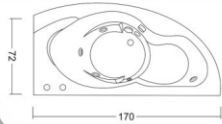

170 x 70/90 x 70

Opera 1 L,R

170 x 70/90 x 70

175 x 120 x 85

180 x 120 x 60

180 x 120 x 60 L,R

150 x 150 x 136

180 x 180 x 98

200 x 200 x 75

180 x 180 x 75

180 x 180 x 75

170 x 80 x 60

170 x 85 x 77

160 x 60/80 x 60

170 x 110/70 x 60

170 x 80 x 60