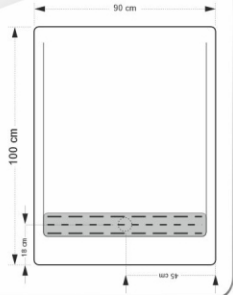

A 203

Shower tray: h 15 cm 80 x 80 x 195
 Shower encloser: 90 x 90 x 195
 H 180 cm
 Tempered: glass
 Drainage device (optional)

A 213

Shower tray: h 15 cm 120 x 80 x 195
 Shower encloser:
 H 180 cm
 Tempered: glass
 Drainage device (optional)

1280

Shower tray: h 35 cm 120 x 80 x 195
 Shower encloser:
 H 160 cm
 Tempered: glass
 Drainage device (optional)

9595

Shower tray: h 35 cm 95 x 95 x 195
 Shower encloser:
 H 160 cm
 Tempered: glass
 Drainage device (optional)

1302

1303

1304

1107

1502

1501

پارتیشن (دوردوشی): قابل سفارش با ابعاد مختلف و در مدل های مختلف فریم : فریم کروم، فریم مشکی، فریم سفید، فریم طلایی/سونا خشک همراه با هیتر با چوب لمبه درجه یک در ابعاد مختلف

سونا خشک/پارتیشن حمام

3028
80 x 80
90 x 90
70 x 70
H: 17

100 x 100
H: 18

203
80 x 80
90 x 90
100 x 100
H: 17

213
120 x 80
H: 17
L,R

9595
95 x 95
H: 35

100 x 90
H: 18

100 x 80
H: 17

120 x 90
140 x 90
H: 17