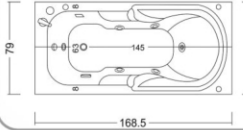

س زینا آب

2023
NEW COLLECTIONS

Escalia L,R
170 x 70 x 55
160 x 70 x 55
150 x 70 x 55
140 x 70 x 55

Erica L,R
170 x 80 x 60

Prime L,R
170 x 75/85 x 60

Pristila L,R
170 x 75 x 60

Symphony L,R
170 x 75 x 60

Prestige L,R
170 x 70/85 x 60
160 x 70/85 x 60

Prince 170 L,R
170 x 90 x 60

Prince 180 L,R
180 x 90 x 60

Delta
125 x 125 x 60

Super Silvia L,R
150 x 100 x 60

Bermuda 130
130 x 130 x 65

Bermuda 150
150 x 150 x 60

Libra
150 x 150 x 70

Real
150 x 150 x 60

SPA 190

190 x 160 x 100 cm

- 1 Neck
- 2 Shoulders
- 3 Back
- 4 Lower Back
- 5 Legs
- 6 Hands and wrists
- 7 Calves
- 8 Feet

SPA 200	SPA 190	مشخصات
		
۵ الی ۶ نفر	۳ الی ۴ نفر	ظرفیت
۳ نفر	۲ نفر	نشیمن گاه
۲ نفر	۱ نفر	استراحتگاه
۲۰۰ × ۲۰۰ × ۱۰۰ cm	۱۹۰ × ۱۶۰ × ۱۰۰ cm	ابعاد
۱۳۰۰ لیتر	۷۵۰ لیتر	حجم آب
۲۹۰ کیلوگرم	۱۵۰ کیلوگرم	وزن خالص
220 - 240 V / 50 - 60 Hz	220 - 240 V / 50 - 60 Hz	اتصالات الکترونیکی
6,5 kW - 40 A	6,5 kW - 40 A	حداکثر مصرف برق
۳ عدد	۳ عدد	زیر سری
۴۲ عدد	۳۰ عدد	جت های کیت ساده
۴۱ عدد	۴۰ عدد	جت های کیت اسپا
۱ عدد ۱/۵ اسب	۱ عدد ۱/۵ اسب	پمپ بلوئر
۱ عدد پمپ ۵/۵ اسب	۱ عدد پمپ ۵/۵ اسب	تصفیه آب
۲ عدد ۱/۵ اسب	۲ عدد ۱/۵ اسب	پمپ کیت ساده
۱ عدد ۲ اسب	۱ عدد ۲ اسب	پمپ کیت اسپا
✓	✓	چراغ هفت رنگ
✓	✓	سیستم صوتی
✓	✓	آبشار
✓	✓	هیتر
		جنس ورق داخلی
		جنس ورق وارداتی
		رنگ ورق داخلی
		رنگ ورق وارداتی