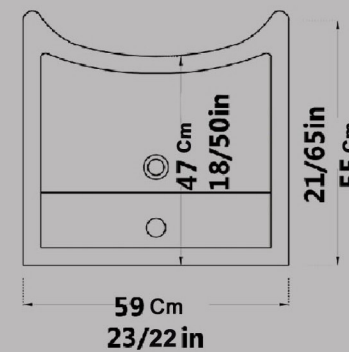

Name of Product	Length mm	Width mm	Height mm
Valentina Squat Pans-Deep	610	510	270

Romina (Close Rim) رومینا (ریم بسته)

Elegant (Close Rim) الگانت (ریم بسته)

Name of Product	Length mm	Width mm	Height mm
Romina Squat Pans - Flat	585/508	460/411	207/176

Parmida (Close Rim) **پارمیدا** (ریم بسته)

Name of Product	Length mm	Width mm	Height mm
Parmida Spuat Pans - Flat	588	462	223

Delta (Open Rim) **دلتا** (ریم باز)

Name of Product	Length mm	Width mm	Height mm
Delta Squat Pans - Flat	580/584	449/452	219/204

Size : 37x50

Code : JPU851

Under Counter Basin
Rectangle SATRON

Size : 35x55

Code : STU852

Washbasin
For Disabled People
Rectangle PORIMA

Size : 59X55

Code : POO207

GATRIA Washbasin
With Half Pedestal
Large & Small

Size : 47X61.5
Size : 44.5X56.5

Code : GTO207
Code : GTO206

AY Washbasin With Half Pedestal Large & Small

Size : 49X60

Size : 45X51

Code : AYO107

Code : AYO204