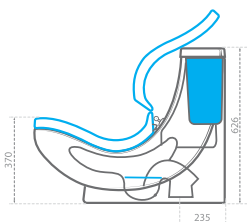

Name of Product	Length mm	Width mm	S-Trap mm
Silvia Medical Water Closet	770	338	235

توالیت فرنگی طبی سیلویا نسل جدیدی از توالیت فرنگی می‌باشد که برای اولین بار در ایران توسط شرکت کارخانجات چینی بهداشتی مروارید طراحی و تولید شده است.

در طراحی و ساخت این نوع توالیت فرنگی طبی، از تلفیق مزایای توالیت زمینی و توالیت فرنگی بهره گرفته شده است به طوری که ضمن حفظ مزیت نشستن بروی توالیت فرنگی و جلوگیری از فشار برروی زانوها و ستون فقرات بتوان مزیت استفاده از توالیت زمینی را حفظ نموده و با آزاد کردن روده بزرگ (کولون) موجب عملکرد مناسب سیستم گوارش در تخلیه آسان‌تر و بهتر روده‌ها گردد و از بروز بیماری‌های مهمی همچون انسداد کانال روده و مجرای مثانه، هموروئید، فتق، آپاندیس و بیماری‌های التهاب روده جلوگیری نماید.

توالیت فرنگی طبی سیلویا برای تمامی سنین به ویژه افرادی که دارای بیماری‌های دستگاه گوارش مانند یبوست و التهاب روده هستند بسیار مناسب می‌باشد.

توالیت فرنگی طبی سیلویا به دلیل حفظ استانداردهای بهداشتی و ارگونومی بدن و برخورداری از مزایای ذیل مورد تایید جامعه پزشکان بین‌المللی می‌باشد:

- ۱- وضعیت نشستن متناسب با ارگونومی بدن و جلوگیری از فشار برروی زانو و ستون فقرات
- ۲- تخلیه آسان‌تر و بهتر روده‌ها به دلیل وضعیت مناسب نشستن و جلوگیری از انسداد روده بزرگ (کولون)
- ۳- محافظت از اعصاب کنترل کننده روده بزرگ و جلوگیری از کشیدگی ماهیچه‌های مرتبط با آن و در نتیجه پیشگیری از بیماری انسداد روده و هموروئید و فتق
- ۴- مناسب برای بیماران مبتلا به یبوست، انسداد کانال روده مجرای مثانه، هموروئید، پروستات، فتق، آپاندیس و بیماری‌ها کولون

NEW Santa (Wash Down - Rimless)