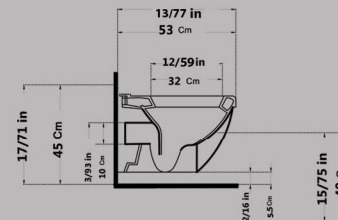

Silvia 60 (Self Pedestal)

سیلیویا ۶۰ (پایه سرخود)

Name of Product	Length mm	Width mm	Height mm
Silvia Self Pedestal Wash Basin 60	598	484	370

Crown 61

کرون ۶۱

Name of Product	Length mm	Width mm
Crown Wash Basin 61	608	450

Name of Product	Length mm	Width mm	Height mm
Valentina Squat Pans-Deep	610	510	270

Romina (Close Rim) رومینا (ریم بسته)

Elegant (Close Rim) الگانت (ریم بسته)

Name of Product	Length mm	Width mm	Height mm
Romina Squat Pans - Flat	585/508	460/411	207/176

Parmida (Close Rim) **پارمیدا** (ریم بسته)

Name of Product	Length mm	Width mm	Height mm
Parmida Spuat Pans - Flat	588	462	223

Delta (Open Rim) **دلتا** (ریم باز)

Name of Product	Length mm	Width mm	Height mm
Delta Squat Pans - Flat	580/584	449/452	219/204

Tankless Wall hung JUPITER complete

Size : 56X36

Code : JP801

ARSITA Wall Hung
With Steel Bidet Pipe
Soft Close Seat Cover

Code : ARA101 Size : 36x53

Code : ARB101 Size : 36X53

ARSITA New Closet wall hung
ARSITA New Rimless wall hung