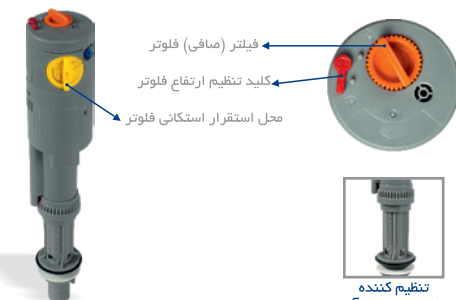

فلوتر با ویژگی‌های منحصر به فرد

فیلتر (صافی) فلوتر
کلید تنظیم ارتفاع فلوتر
محل استقرار استکانی فلوتر