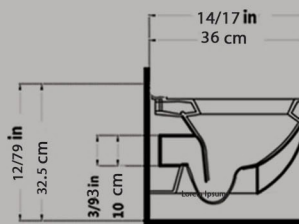

Tankless Wall hung JUPITER complete

Size : 56X36