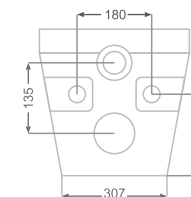

NEW کاتیا ۵۶ (سیستم تخلیه آبشاری)