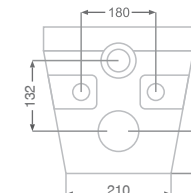

NEW سانتا (سیستم تخلیه آبشاری - بدون ریم)