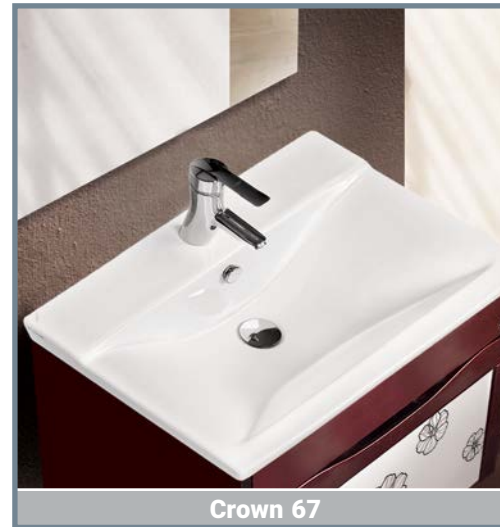

Name of Product	Length mm	Width mm	Height mm
Caprice Counter Basin 45	455	353	160

Crown 67

کرون ۶۷ (روکابینتی)

Name of Product	Length mm	Width mm	Height mm
Crown Counter Basin 67	670	407	210

Romina 70 رومینا ۷۰ (روکابینتی)