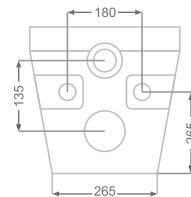

Name of Product	Length mm	Width mm	Height mm
Despina Wall Hung Water Closet 49	489	362	355