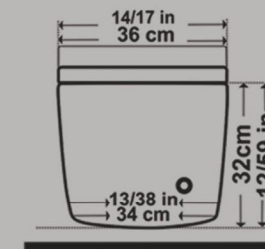

Parmida (Close Rim) **پارمیدا** (ریم بسته)

Name of Product	Length mm	Width mm	Height mm
Parmida Spuat Pans - Flat	588	462	223

Delta (Open Rim) **دلتا** (ریم باز)

Name of Product	Length mm	Width mm	Height mm
Delta Squat Pans - Flat	580/584	449/452	219/204

Tankless Wall hung JUPITER complete

Size : 56X36

Code : JP801

ARSITA Wall Hung
With Steel Bidet Pipe
Soft Close Seat Cover

Code : ARA101 Size : 36x53

Code : ARB101 Size : 36X53

ARSITA New Closet wall hung
ARSITA New Rimless wall hung