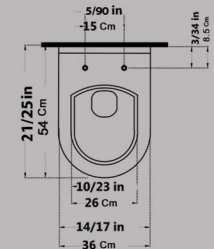

Silvia 60 (Self Pedestal)

سیلیویا ۶۰ (پایه سرخود)

Name of Product	Length mm	Width mm	Height mm
Silvia Self Pedestal Wash Basin 60	598	484	370

Crown 61

کرون ۶۱

Name of Product	Length mm	Width mm
Crown Wash Basin 61	608	450

Parmida (Close Rim) **پارمیدا** (ریم بسته)

Name of Product	Length mm	Width mm	Height mm
Parmida Spuat Pans - Flat	588	462	223

Delta (Open Rim) **دلتا** (ریم باز)

Name of Product	Length mm	Width mm	Height mm
Delta Squat Pans - Flat	580/584	449/452	219/204

Tankless Wall hung JUPITER complete

Size : 56X36

Code : JP801

ARSITA Wall Hung
With Steel Bidet Pipe
Soft Close Seat Cover

Code : ARA101 Size : 36x53

Code : ARB101 Size : 36X53

ARSITA New Closet wall hung
ARSITA New Rimless wall hung